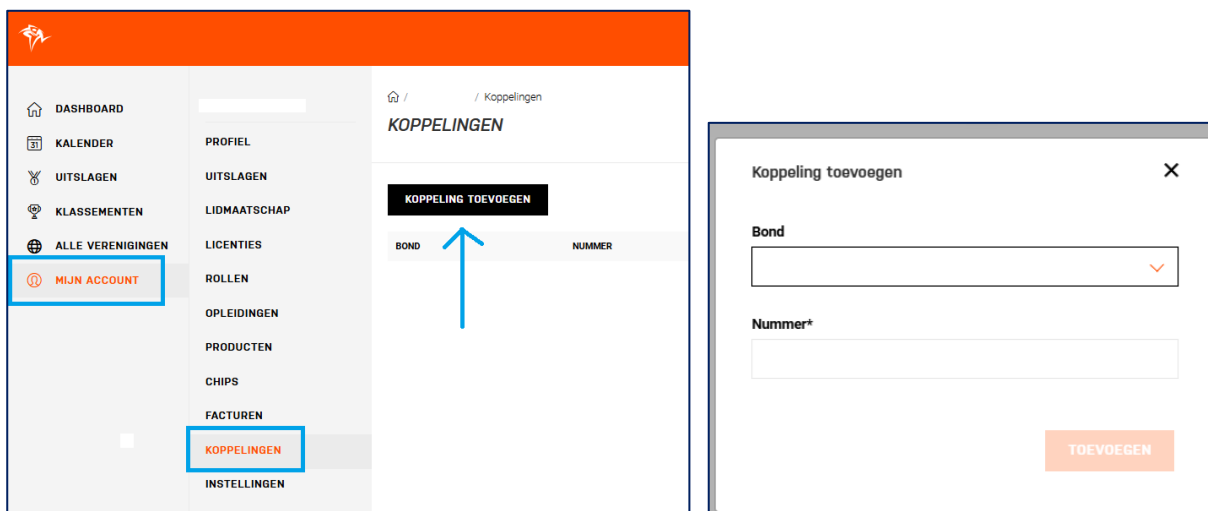

Een koppeling maken met een licentie van een andere bond

Heb je een wedstrijdlicentie bij een van onderstaande bonden?

- KNWU*
- Atletiekunie*
- KNZB*
- KNSB (alleen van toepassing bij deelname aan een wintertriathlon of -duathlon)
- Een buitenlandse triathlonbond die is aangesloten bij World Triathlon

Dan heb je bij deelname aan NTB wedstrijden in de meeste gevallen geen [daglicentie](#) nodig.

Alleen bij deelname aan een halve of hele triathlon heb je met een wedstrijdlicentie van een bond met een * (zie bovenstaand lijstje) nog wel een daglicentie nodig.

Loopt de inschrijving van de wedstrijd waarvoor je je wilt inschrijven via mijntriathlonNL? Zorg er dan voor dat je éérsjt jouw wedstrijdlicentie koppelt in je gebruikersaccount voor [mijntriathlonNL](#). Daarna kun je je zonder extra kosten voor een daglicentie in gaan schrijven voor wedstrijden.

Denk er aan om je licentiebewijs mee te brengen naar de registratie op de wedstrijddag zodat je deze kunt tonen aan de inschrijftafel.

Hoe maak ik een koppeling met mijn wedstrijdlicentie?

1. Log in op je gebruikersaccount voor [mijntriathlonNL](#)
2. Klik op MIJN ACCOUNT
3. Klik op KOPPELINGEN
4. Klik op de zwarte knop KOPPELING TOEVOEGEN

5. Klik op de naam van de bond waarvan jij een wedstrijdlicentie hebt en vul je licentinummer in.